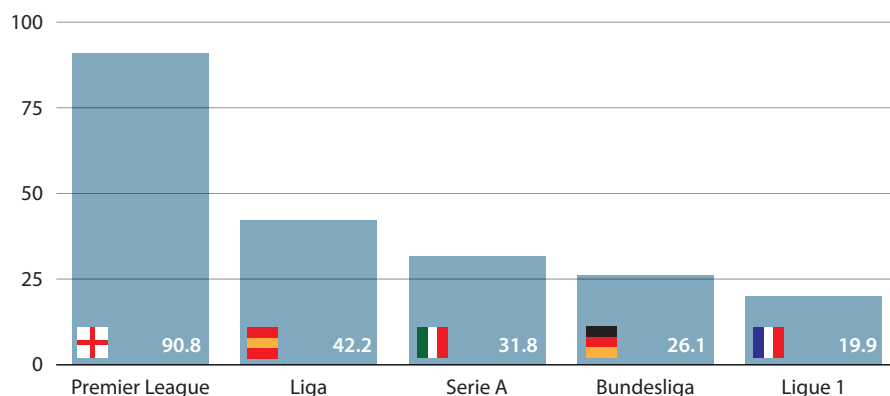

La Lettre du Big-5

► Coûts de transfert des joueurs utilisés (en millions d'euros)

Dernière journée*

► Les plus et les moins

Dernière journée*
Dernier match**

| | | | |
|--------------------------|-------|---------------------------------|-----|
| 1. Real Madrid (ESP) | 410.3 | 88. Vigo (ESP) | 2.5 |
| 2. Chelsea (ENG) | 298.8 | . Pescara (ITA) | 2.5 |
| 3. Man. City (ENG)** | 292.6 | 90. Reims (FRA) | 2.3 |
| 4. Bayern (GER) | 188.3 | 91. Düsseldorf (GER) | 2.1 |
| 5. Man. United (ENG)** | 181.1 | 92. Fürth (GER) | 1.4 |
| 6. Liverpool (ENG) | 155.4 | 93. Osasuna (ESP) | 0.9 |
| 7. Paris SG (FRA) | 153.0 | 94. Troyes (FRA) | 0.5 |
| 8. Barcelona (ESP) | 144.3 | 95. Bastia (FRA), Ajaccio (FRA) | 0.0 |
| 9. Arsenal (ENG) | 125.6 | . Levante (ESP) | 0.0 |
| 10. Internazionale (ITA) | 108.1 | . Rayo Vallecano (ESP) | 0.0 |